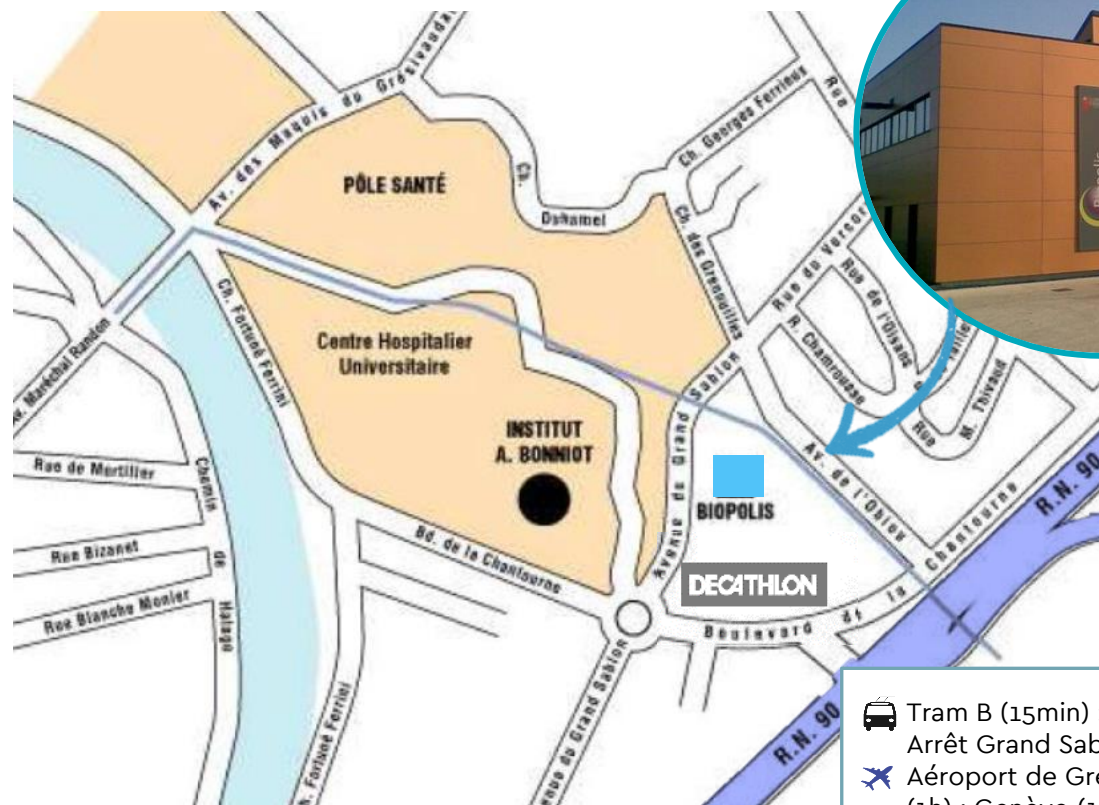

[Accès Medytec]

Medytec

- Adresse : Bâtiment BIOPOLIS
5 avenue du Grand Sablon
38700 La Tronche

- ✓ Situé au cœur du territoire santé
- ✓ Facile d'accès : Tram B arrêt Grand sablon et proximité autoroute A41
- ✓ Grand parking gratuit (100 places)
- ✓ Bâtiment accessible aux personnes handicapées.

- 🚊 Tram B (15min) : Gare de Grenoble - Arrêt Grand Sablon
- ✈️ Aéroport de Grenoble (40min) ; Lyon (1h) ; Genève (1h30)