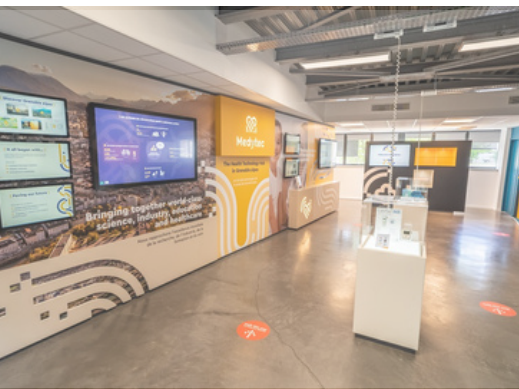

Medytec

Operated by  Medicalps

Organisez
votre prochaine journée

COHÉSION D'ÉQUIPE

à Medytec

**PACK SÉMINAIRE
CLÉ EN MAIN
(1 OU 2 JOURS)**

VOTRE SÉMINAIRE CLÉ EN MAIN DANS UN LIEU UNIQUE !

Offrez à votre équipe une journée complète avec nos experts sur le thème de la cohésion d'équipe. Découvrez le Pack Séminaire Medytec comprenant :

- + Location de l'espace Medytec
- + Animation par un expert
- + Traiteur
- + Visite guidée du showroom à la découverte de l'écosystème santé

Lieu incontournable qui met en lumière les
Innovations Santé #madeinGrenobleAlpes

Renforcer la confiance
relationnelle

ÉQUIPEMENTS

Vidéo projecteur
Audio & visio conférence
Paperboard
Une meeting box (4 pers)
Une salle de réunion (8 pers)
Prestation accueil café
Ecran d'accueil personnalisé

Espace de
150 m²
entièrement
modulable

CONTACT ET DEVIS

5 avenue du Grand Sablon
38700 La Tronche
contact@medytec.eu

-  Facile d'accès : proche autoroute et tram B arrêt Grand Sablon. Parking 200 places.
-  Accessible aux personnes à mobilité réduite.