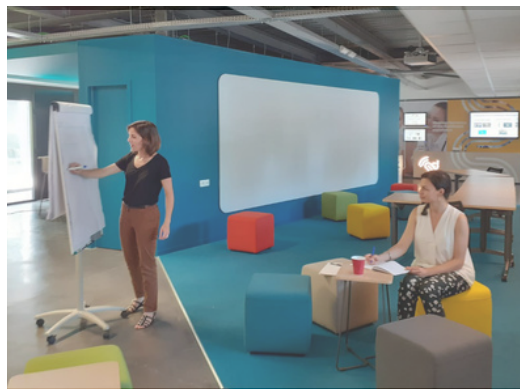

Medytec

Operated by  Medicalps

Organisez
votre prochaine journée

COHÉSION D'ÉQUIPE

à Medytec

**PACK SÉMINAIRE
CLÉ EN MAIN
(1 OU 2 JOURS)**

VOTRE SÉMINAIRE CLÉ EN MAIN DANS UN LIEU UNIQUE !

Offrez à votre équipe une journée complète avec nos experts sur le thème de la cohésion d'équipe. Découvrez le Pack Séminaire Medytec comprenant :

- + Location de l'espace Medytec
- + Animation par un expert
- + Traiteur
- + Visite guidée du showroom à la découverte de l'écosystème santé

Lieu incontournable qui met en lumière les
Innovations Santé #madeinGrenobleAlpes

CAPACITÉ SÉMINAIRE**10 à 30 PERSONNES**

RENFORCEZ LES LIENS ENTRE VOS COLLABORATEURS AVEC NOS EXPERTS !

Fédérer vos
collaborateurs

Développer
votre
performance
collective

Booster votre
créativité &
productivité

Renforcer la confiance
relationnelle

ÉQUIPEMENTS

Vidéo projecteur
Audio & visio conférence
Paperboard
Une meeting box (4 pers)
Une salle de réunion (8 pers)
Prestation accueil café
Ecran d'accueil personnalisé